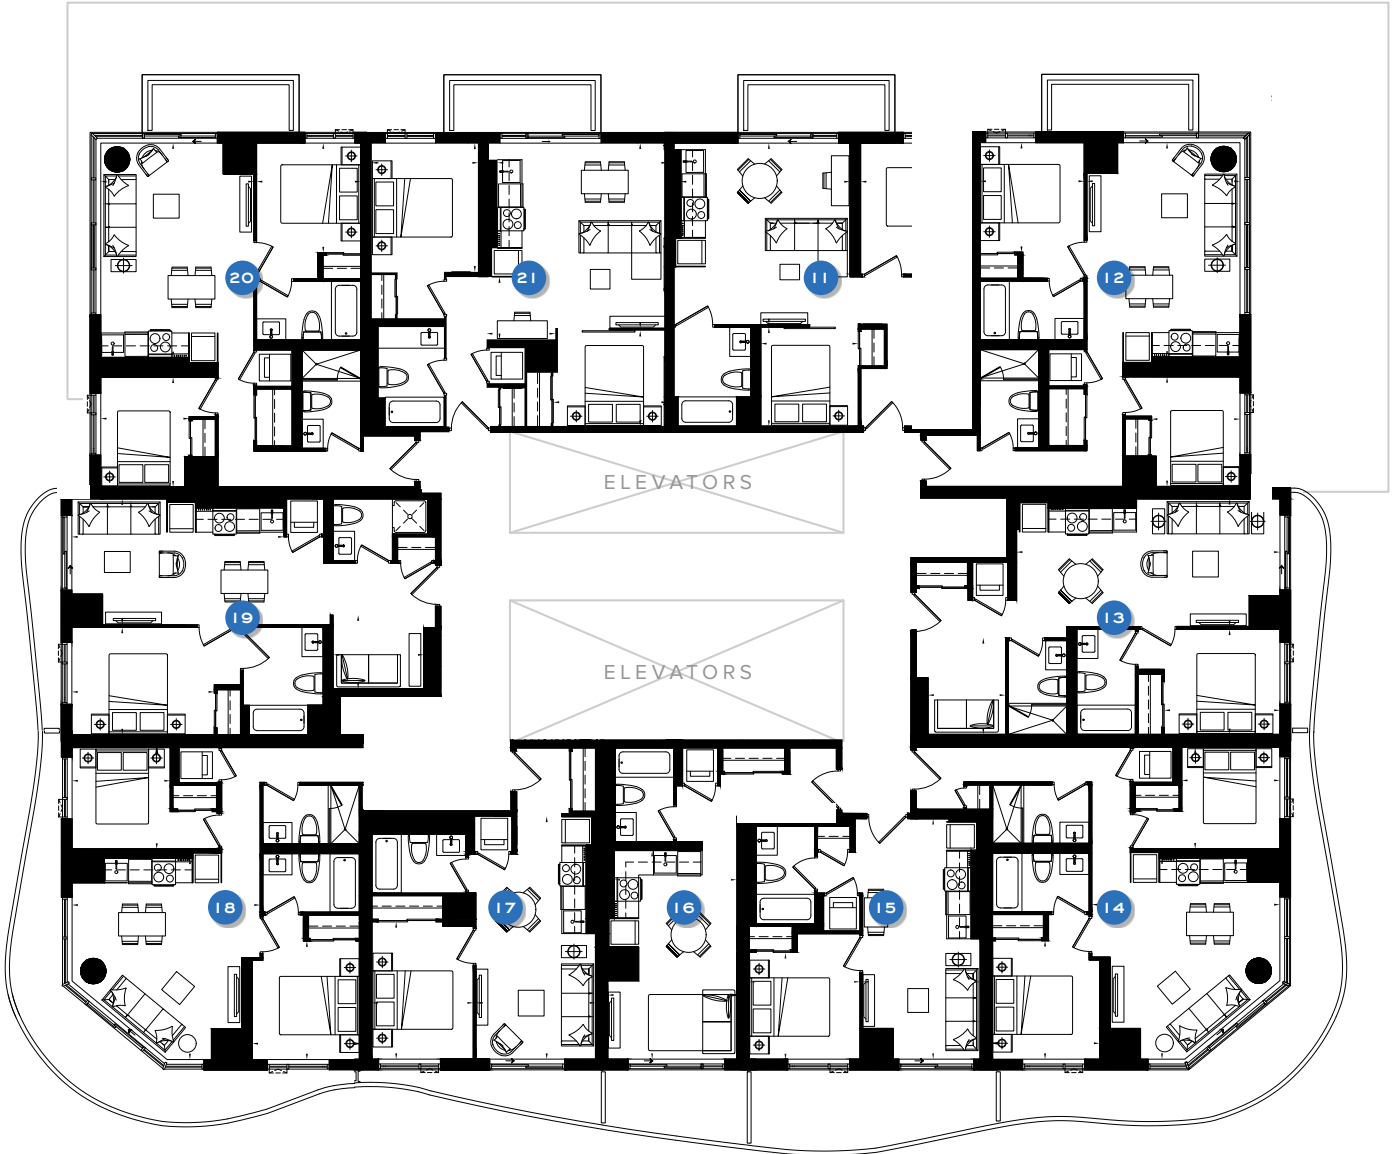

SX SW TOWER 2

TYPICAL KEYPLATE

11. 2 BEDROOM, 1 BATH | 681 SQ.FT

12. 2 BEDROOM, 2 BATH | 752 SQ.FT

13. 1 BEDROOM + DEN, 2 BATH | 641 SQ.FT

14. 2 BEDROOM, 2 BATH | 738 SQ.FT

15. 1 BEDROOM, 1 BATH | 450 SQ.FT

16. STUDIO, 1 BATH | 412 SQ.FT

17. 1 BEDROOM, 1 BATH | 496 SQ.FT

18. 2 BEDROOM, 2 BATH | 738 SQ.FT

19. 1 BEDROOM + DEN, 2 BATH | 650 SQ.FT

20. 2 BEDROOM, 2 BATH | 752 SQ.FT

21. 2 BEDROOM, 1 BATH | 681 SQ.FT